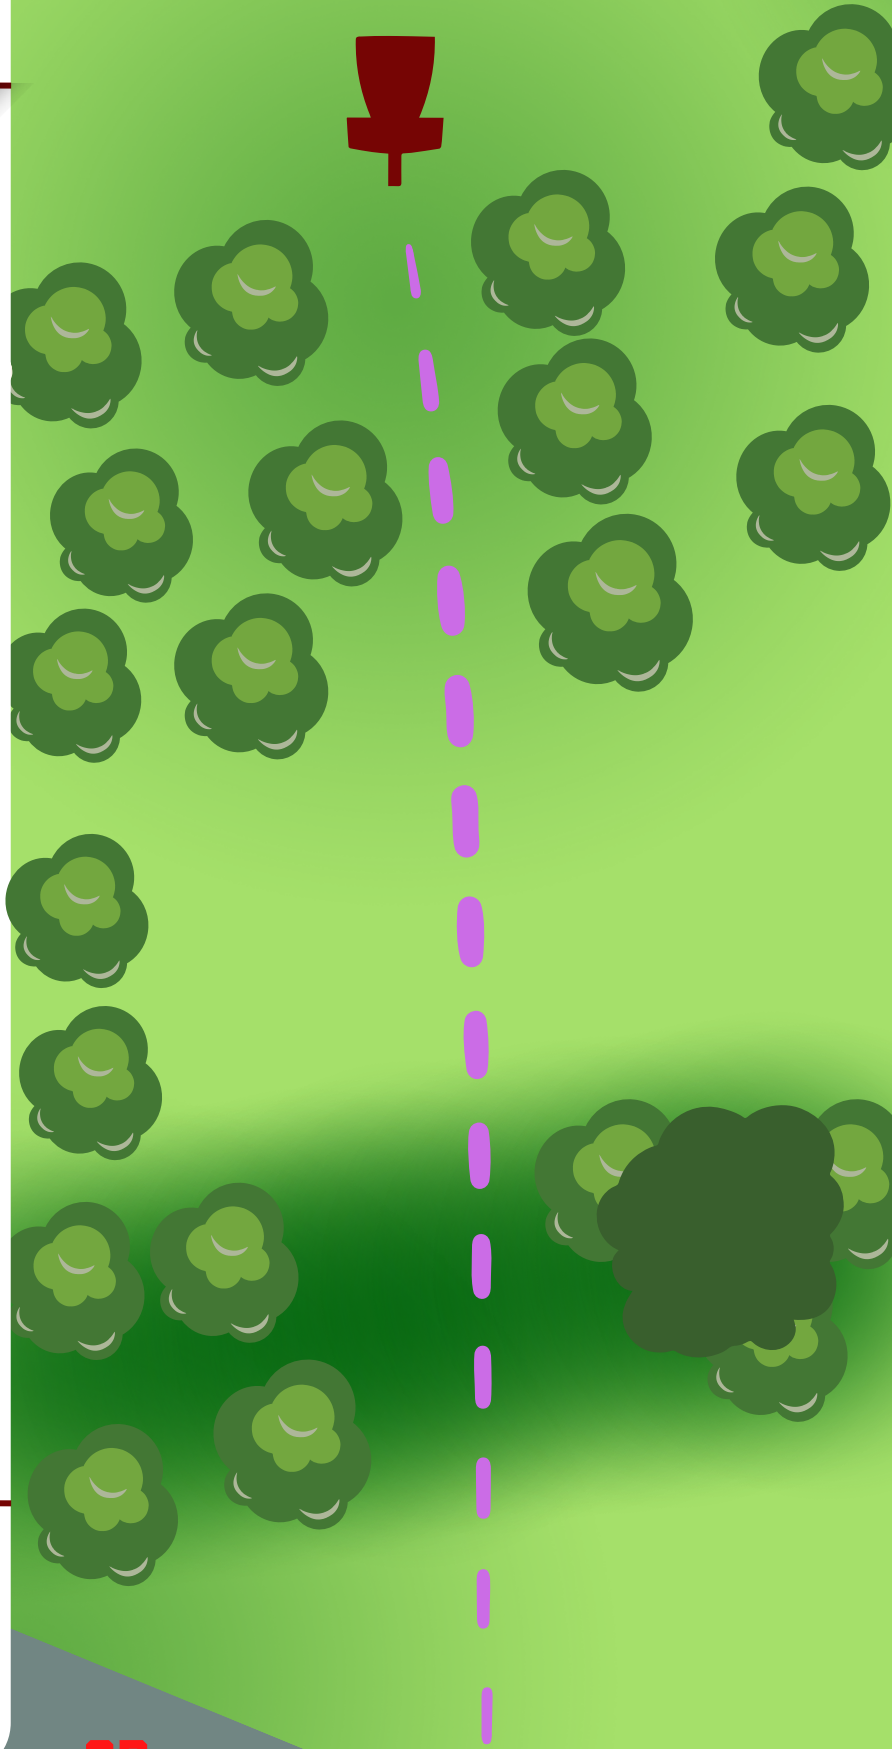

CDEEG

2023

PURIFICACIÓN TOMÁS

CAMPEONATO DE ESPAÑA DE DISC GOLF 2023

POWERED BY DISCSPORT

5F

100M

PAR

3

NOTAS

OB: al fondo y la derecha la cuneta.

PATROCINADO POR

discsport.eu

OB

OB

OB