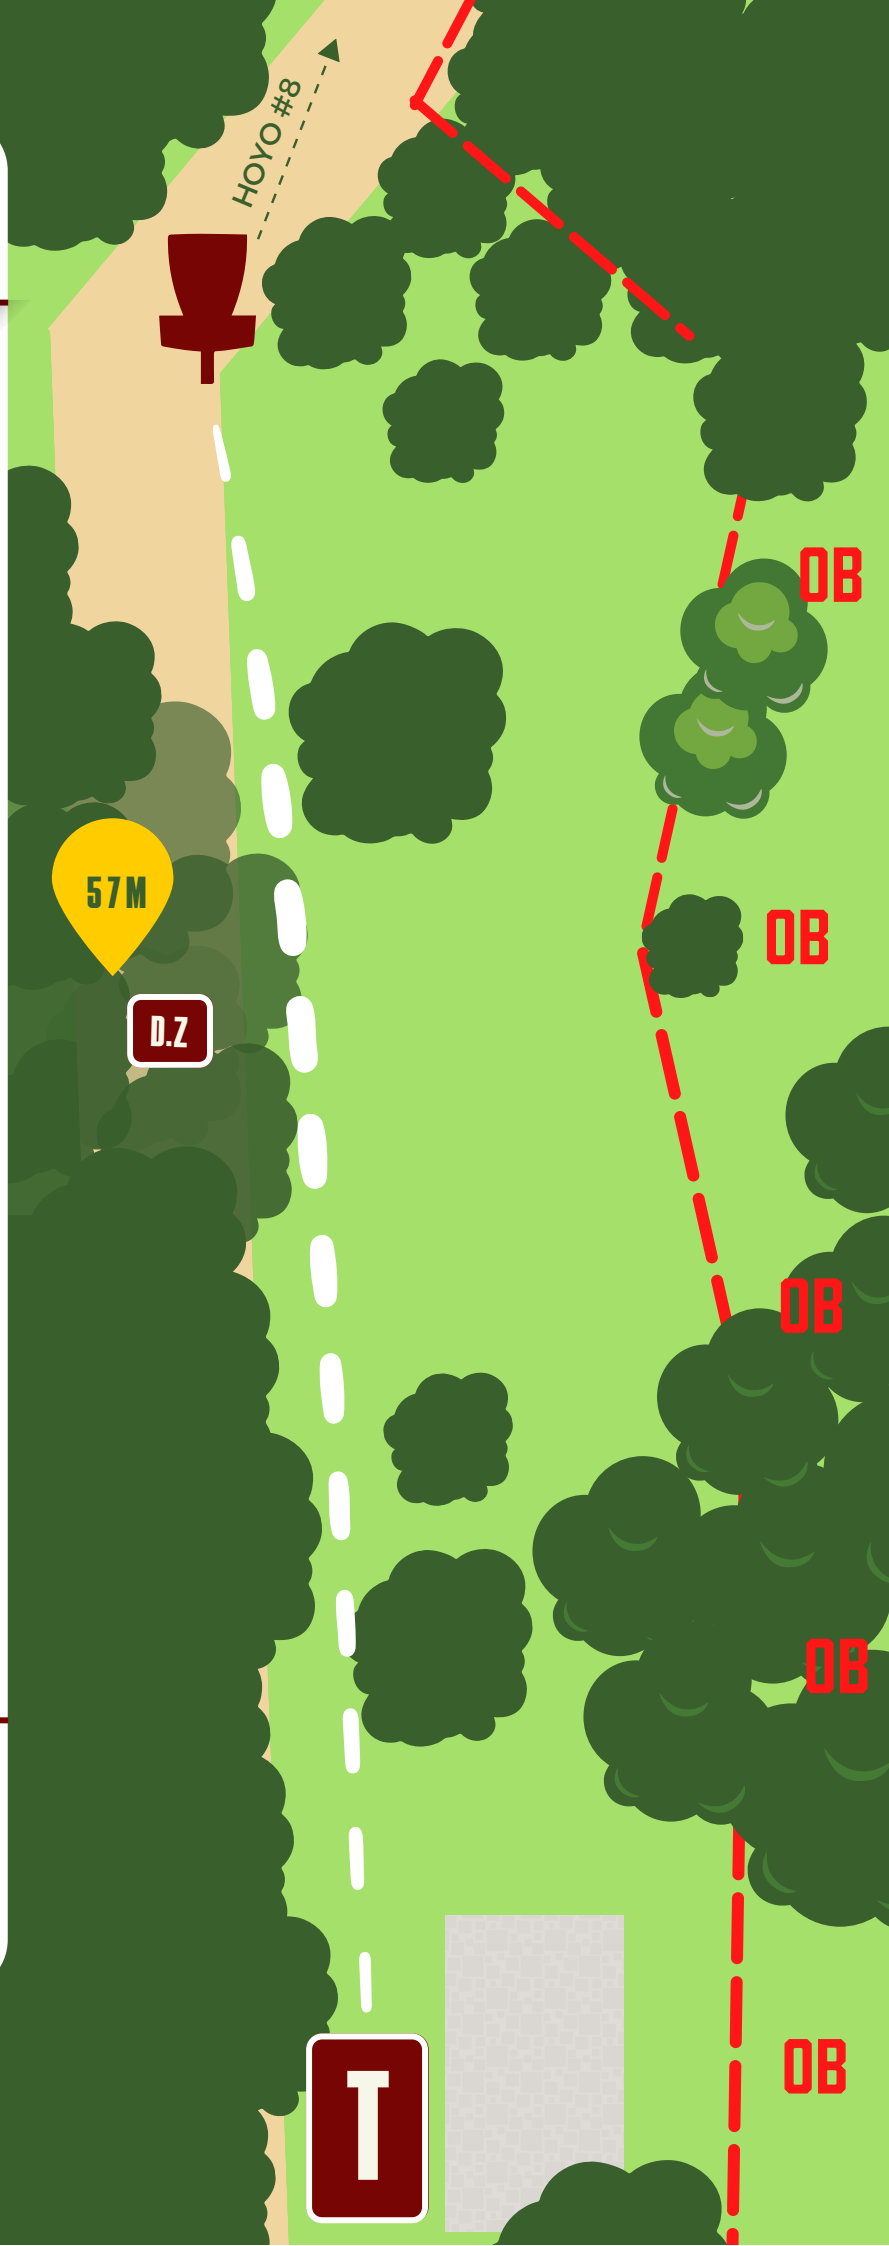

### NOTAS

**OB:** cuerda a la derecha.

**OB:** izquierda lo marca la cuneta.

**D.z:** a 45 metros de la canasta.

\*\* En caso de salir OB puedes elegir tirar desde la D.Z o desde donde salió el disco.

PATROCINADO POR