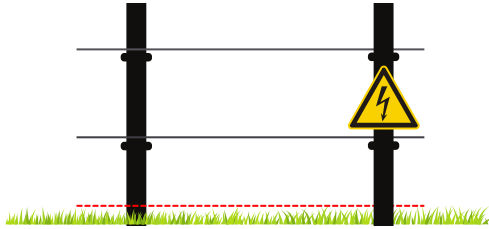

REGLAS OB

OB LINE

HOYOS: #1 #2 #3 #4 #10

OB< > IN BOUNDS

HOYOS: #10 #11 #14 #15 #17

OB< > IN BOUNDS

OB< > IN BOUNDS

HOYOS: #2 #8 #9

OB< > IN BOUNDS

HOYOS: #10 #11 #12 #13 #14 #15 #16 #18

OB< > IN BOUNDS

HOYOS: #1 #12