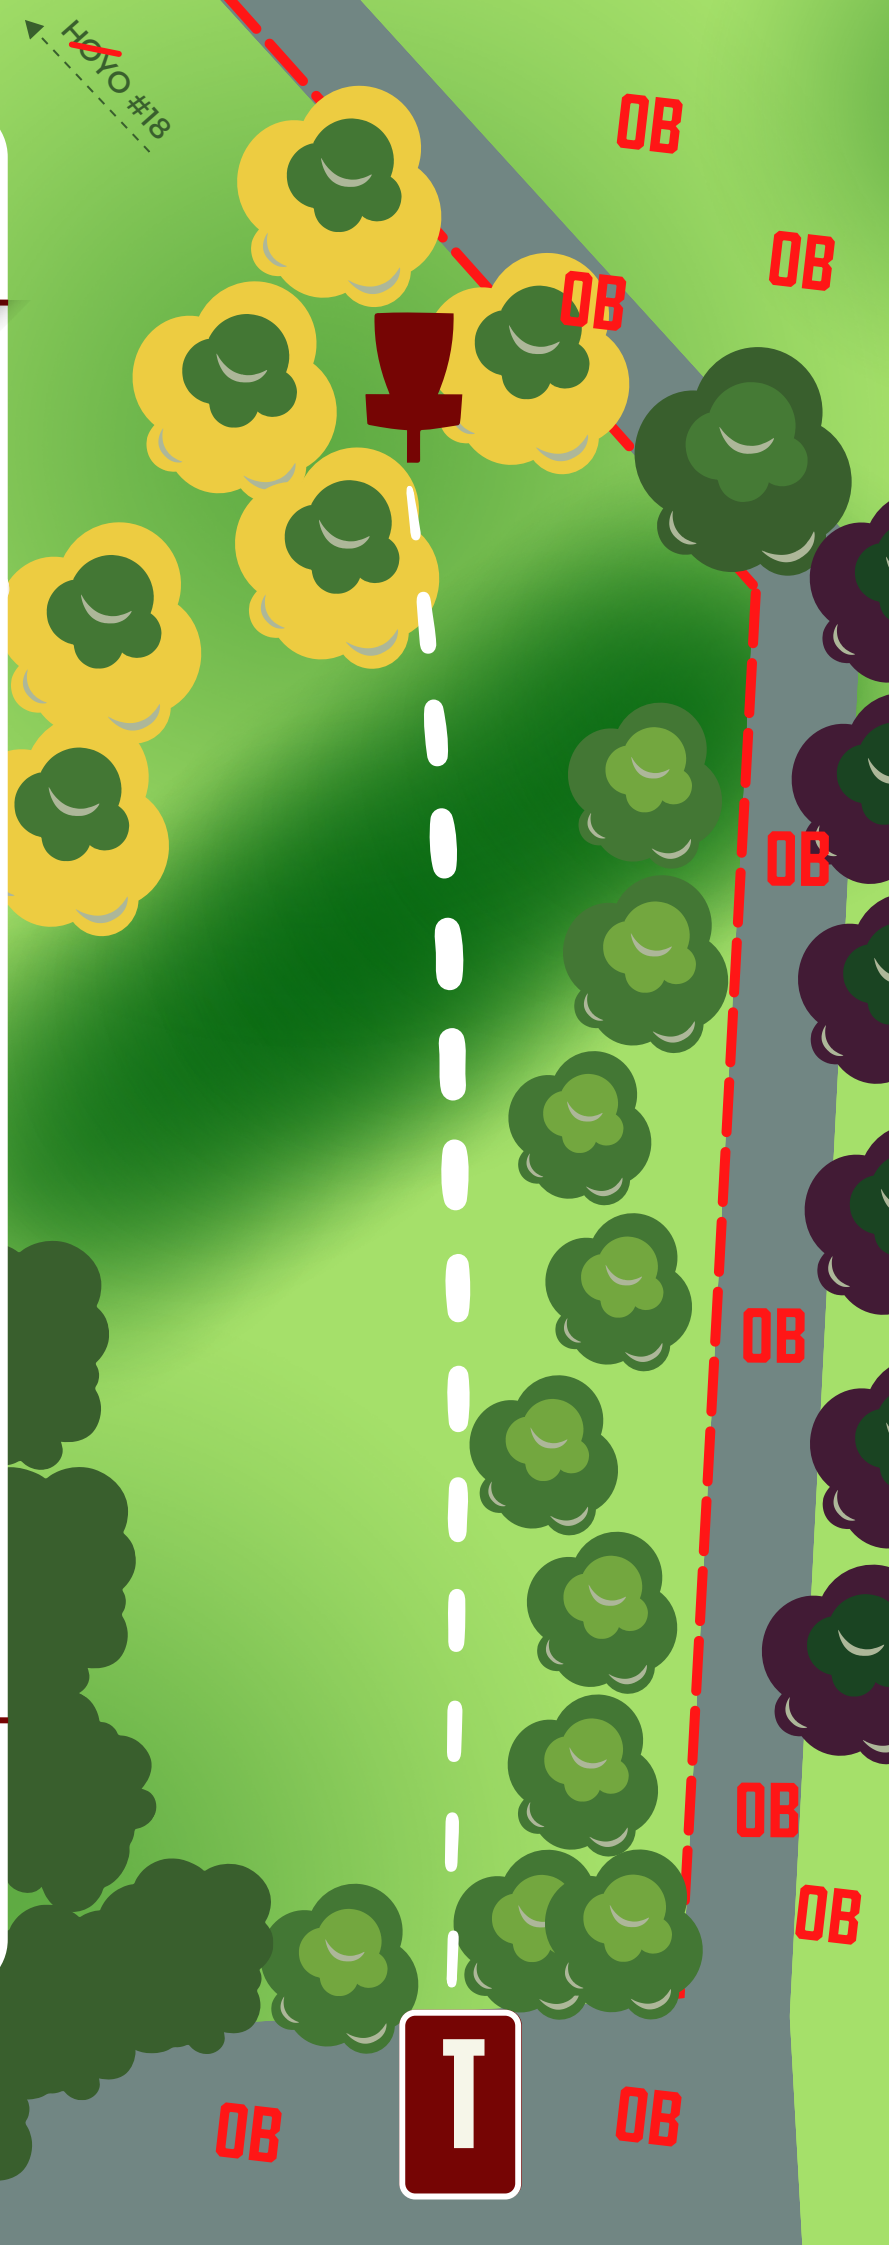

CDEEG

2023

PURIFICACIÓN TOMÁS

CAMPEONATO DE ESPAÑA DE DISC GOLF 2023

POWERED BY DISCSPORT

17

8F

100M

PAR

3

NOTAS

OB: a la derecha, bordillo de la carretera.

PATROCINADO POR

discsport.eu